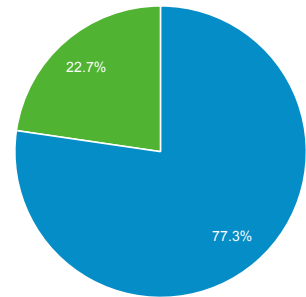

07 set 2015 - 07 ott 2015

Panoramica del pubblico

Tutte le sessioni
100,00%

Panoramica

Sessioni
1.071

Utenti
890

Visualizzazioni di pagina
3.071

Pagine/sessione
2,87

Durata sessione media
00:02:16

Frequenza di rimbalzo
63,68%

% nuove sessioni
77,31%

■ New Visitor ■ Returning Visitor

Lingua	Sessioni	% Sessioni
1. it-it	520	48,55%
2. it	331	30,91%
3. c	66	6,16%
4. ru	55	5,14%
5. ru-ru	37	3,45%
6. en-us	30	2,80%
7. en	5	0,47%
8. en-gb	4	0,37%
9. pt-br	4	0,37%
10. de	3	0,28%