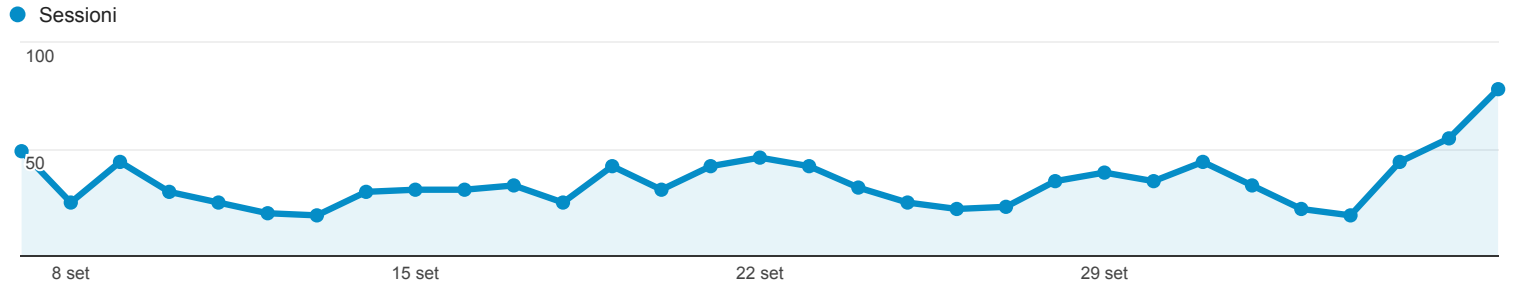

07 set 2015 - 07 ott 2015

Panoramica del pubblico

Tutte le sessioni
100,00%

Panoramica

Sessioni
1.071

Utenti
890

Visualizzazioni di pagina
3.071

Pagine/sessione
2,87

Durata sessione media
00:02:16

Frequenza di rimbalzo
63,68%

% nuove sessioni
77,31%

■ New Visitor ■ Returning Visitor

Lingua	Sessioni	% Sessioni
1. it-it	520	48,55%
2. it	331	30,91%
3. c	66	6,16%
4. ru	55	5,14%
5. ru-ru	37	3,45%
6. en-us	30	2,80%
7. en	5	0,47%
8. en-gb	4	0,37%
9. pt-br	4	0,37%
10. de	3	0,28%