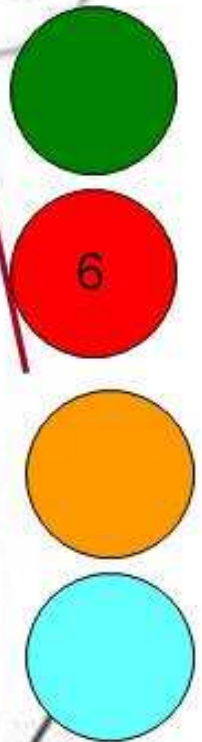

50

**h. 20.00-20,45
concerto nel cortile del
Teatro**

1. Cortile dell'Angelo
2. Sale di Clemente VIII
3. Sala della Giustizia
4. Sala di Apollo
5. Cappella dei SS. Cosma e Damiano
6. Sale di Clemente VII
7. Cortile di Alessandro VI o del Teatro
8. Cortiletto di Leone X
9. Stufetta di Clemente VII

- 1. Giretto Coperto e galleria archeologica
- 2. Stanzette di Pio IV
- 3. Loggia di Giulio II
- 4. Giretto Scoperto di Alessandro VII
- 5. Armeria storica
- 6. Loggia di Paolo III
- 7. Sala Paolina
- 8. Sala di Perseo
- 9. Sala di Amore e Psiche

Posti a sedere

n.tavoli

50

Promemoria

- 200 pax bastione san Matteo
- 120 pax bastione san Luca
- 100 pax bastione San Marco
- 170 pax giretto
- 110 biblioteca
- 100 pax cortile dell' Angelo
- 100 pax cortile di Leone x