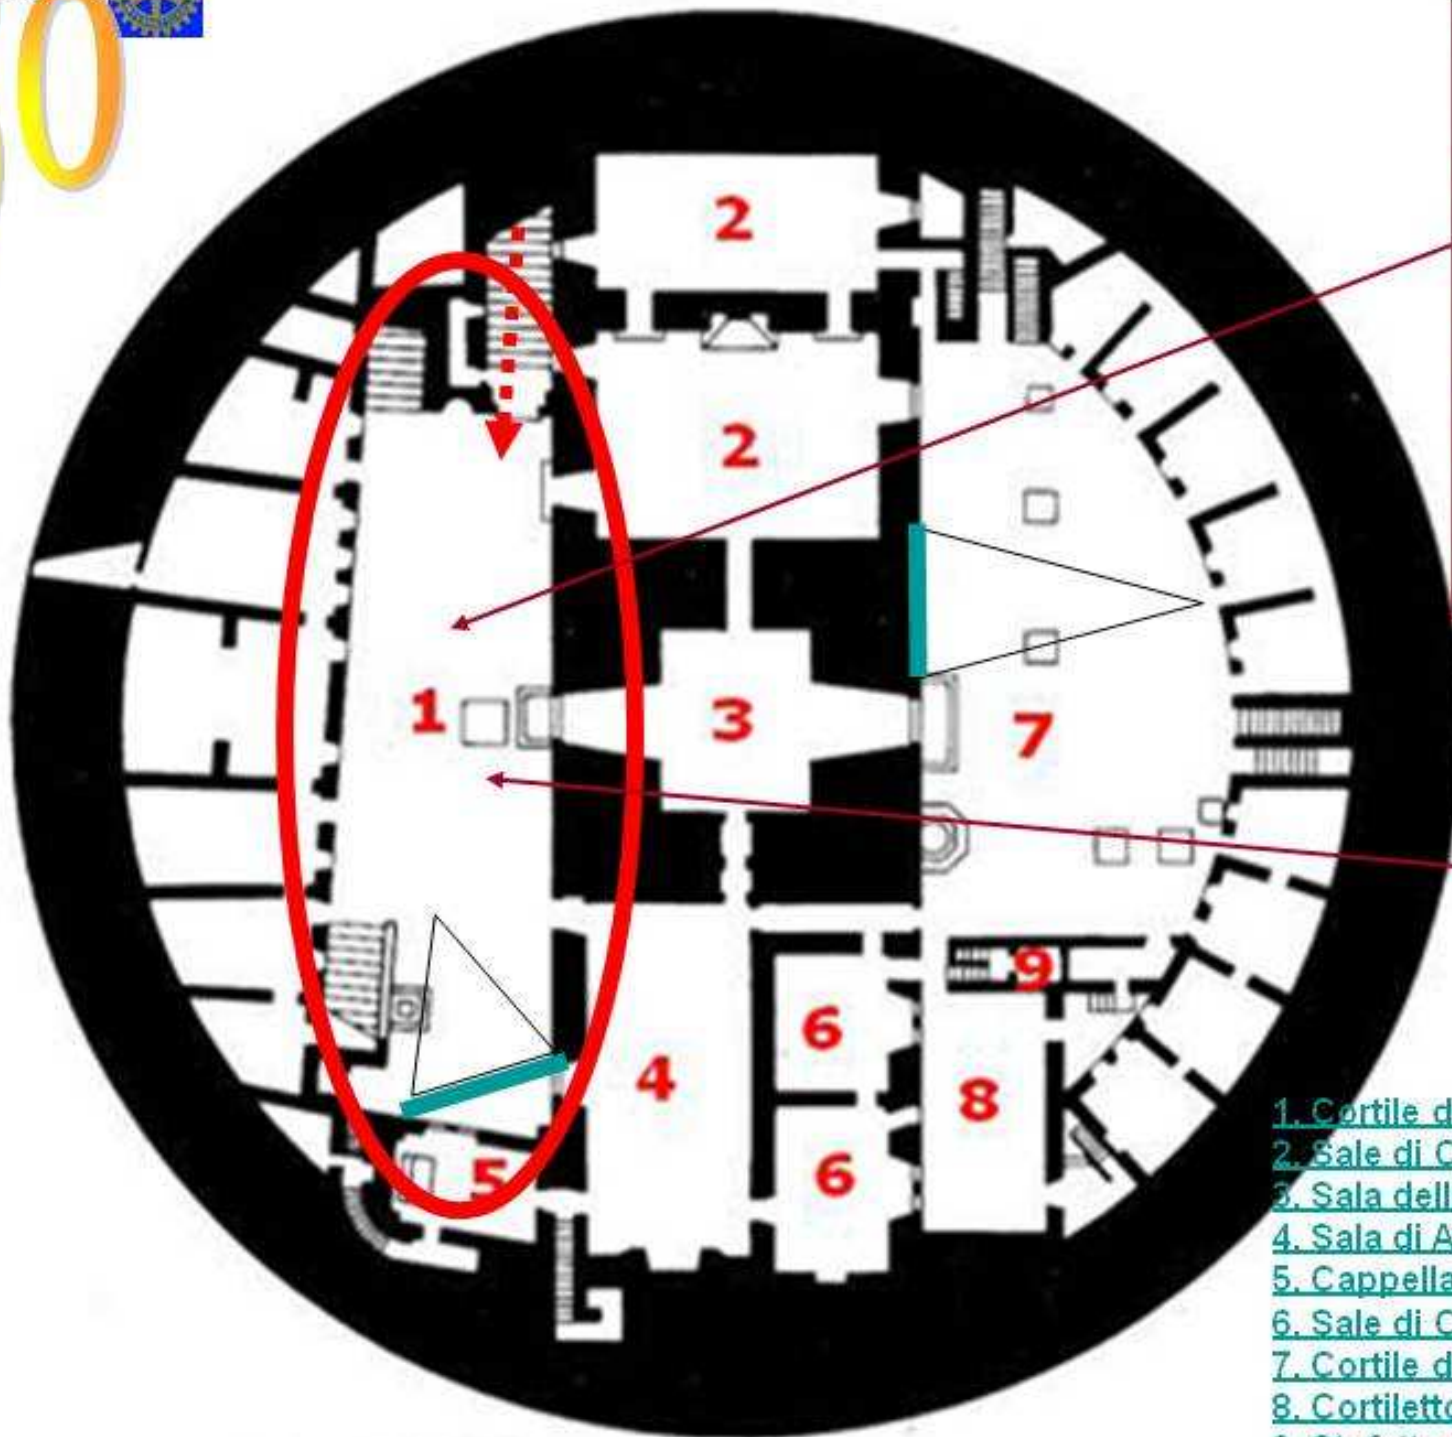

1. Sala del Tesoro
2. Biblioteca
3. Sala dell'Adrianeo
4. Sala dei Festoni
5. Cagliostra
6. Corridoio Pompeiano
7. Appartamento del Castellano

50

Organizzazione della serata

•Ricevimento degli ospiti

- Chi riceve
- Dove
- Elementi di riconoscimento
- Autorità

CROWNE PLAZA

50

h. 18.00-18,45
Accesso dei
partecipanti nel
cortile
dell'Angelo.
Calcolando l'alto
numero bisogna
considerare tempi di
accesso, controllo e
percorrenze.

h.18.45
aperitivo
servito nel
cortile
dell'Angelo