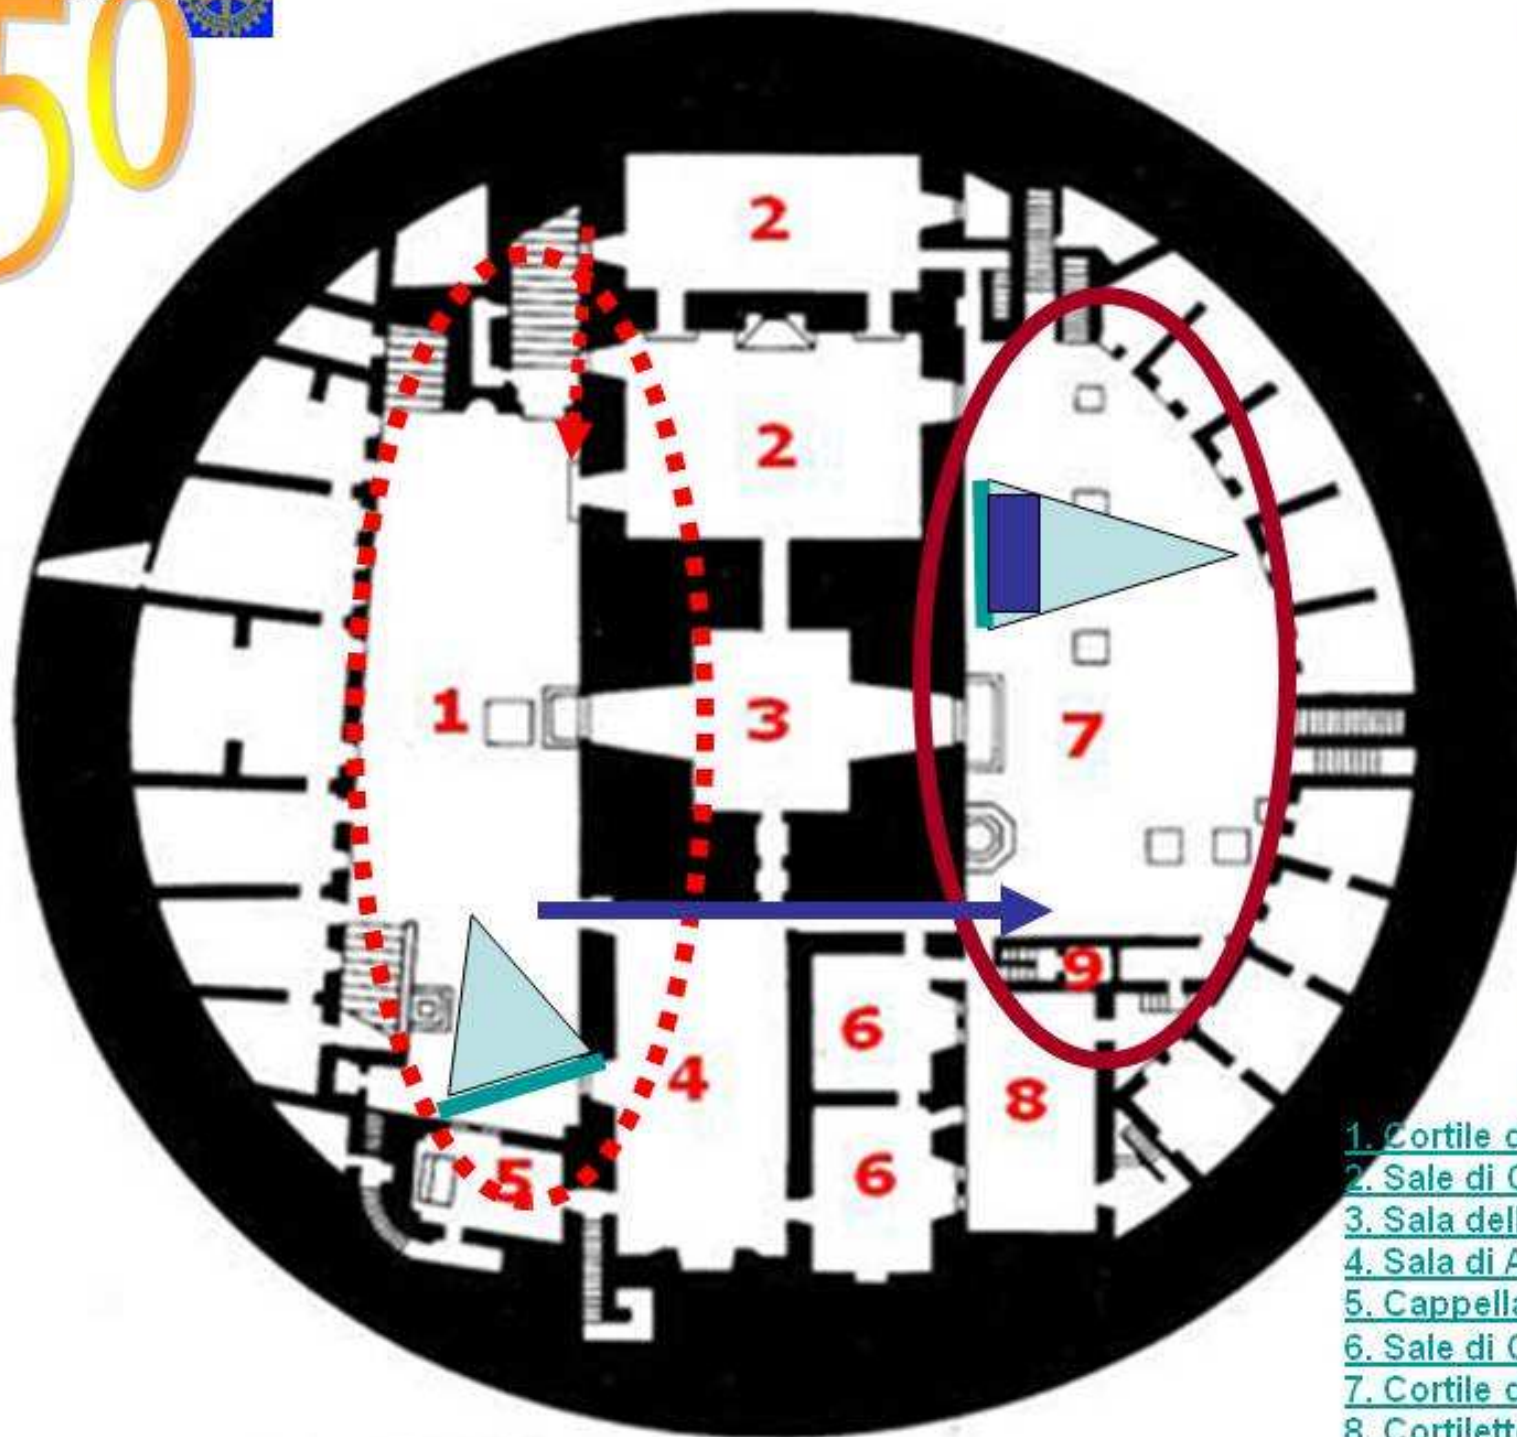

50

h. 19.15 inizio manifestazione nel cortile del teatro

*Presidenti intorno
al tavolo (collare,
guidoncini,
bandiere e
stendardi)
inizieranno a
scorrere le
immagini portate
dai club e saranno
pronunciati i
discorsi di
benvenuto*

1. Cortile dell'Angelo
2. Sale di Clemente VIII
3. Sala della Giustizia
4. Sala di Apollo
5. Cappella dei SS. Cosma e Damiano
6. Sale di Clemente VII
7. Cortile di Alessandro VI o del Teatro
8. Cortiletto di Leone X
9. Stufetta di Clemente VII