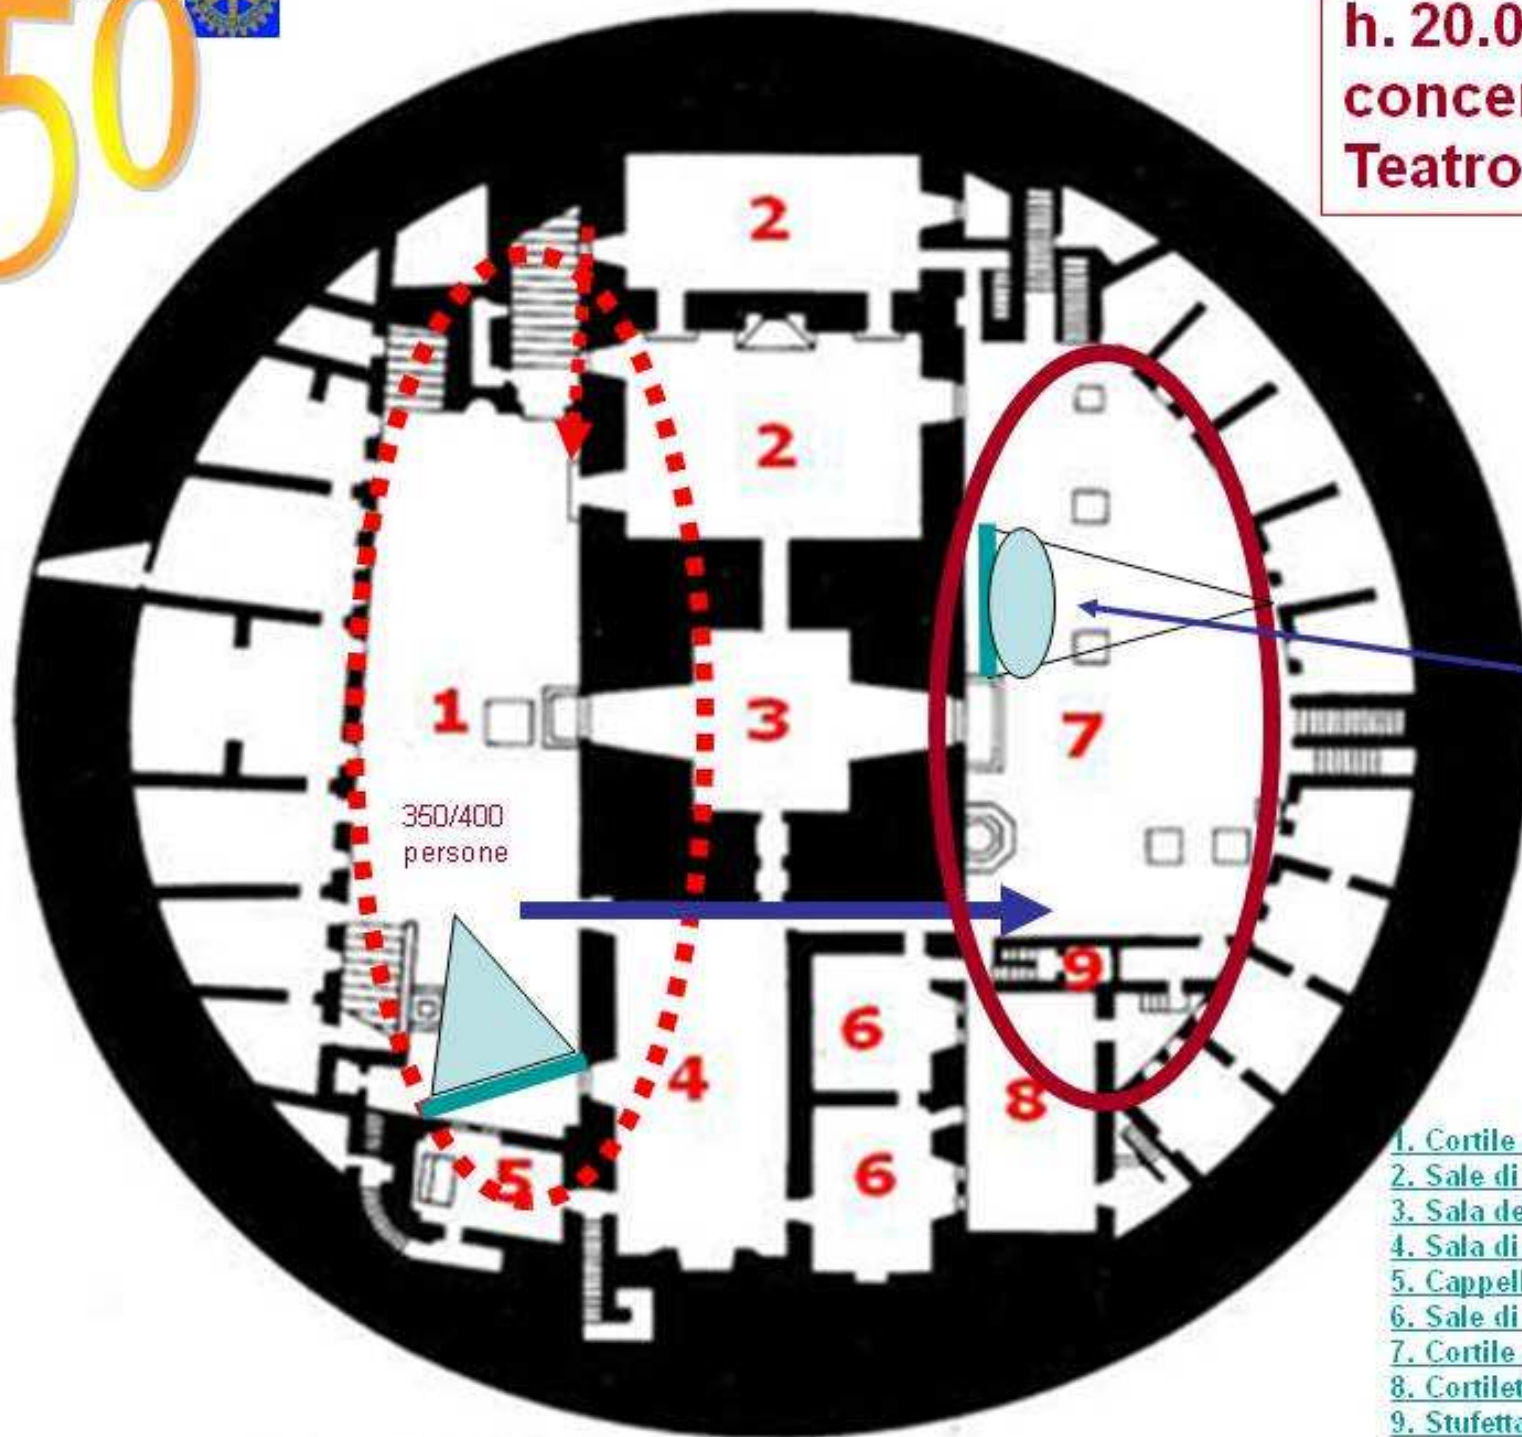

50

**h. 20.00-20,45
concerto nel cortile del
Teatro**

1. Cortile dell'Angelo
2. Sale di Clemente VIII
3. Sala della Giustizia
4. Sala di Apollo
5. Cappella dei SS. Cosma e Damiano
6. Sale di Clemente VII
7. Cortile di Alessandro VI o del Teatro
8. Cortiletto di Leone X
9. Stufetta di Clemente VII

50

Eventi

Lunedì 24 maggio 2010

Ore 20,30

CASTEL S.ANGELO

Coordinamento Giorgio di Raimondo

DISTRETTO 188 E LA SUA STORIA

alla presenza dei Governatori dei tre Distretti