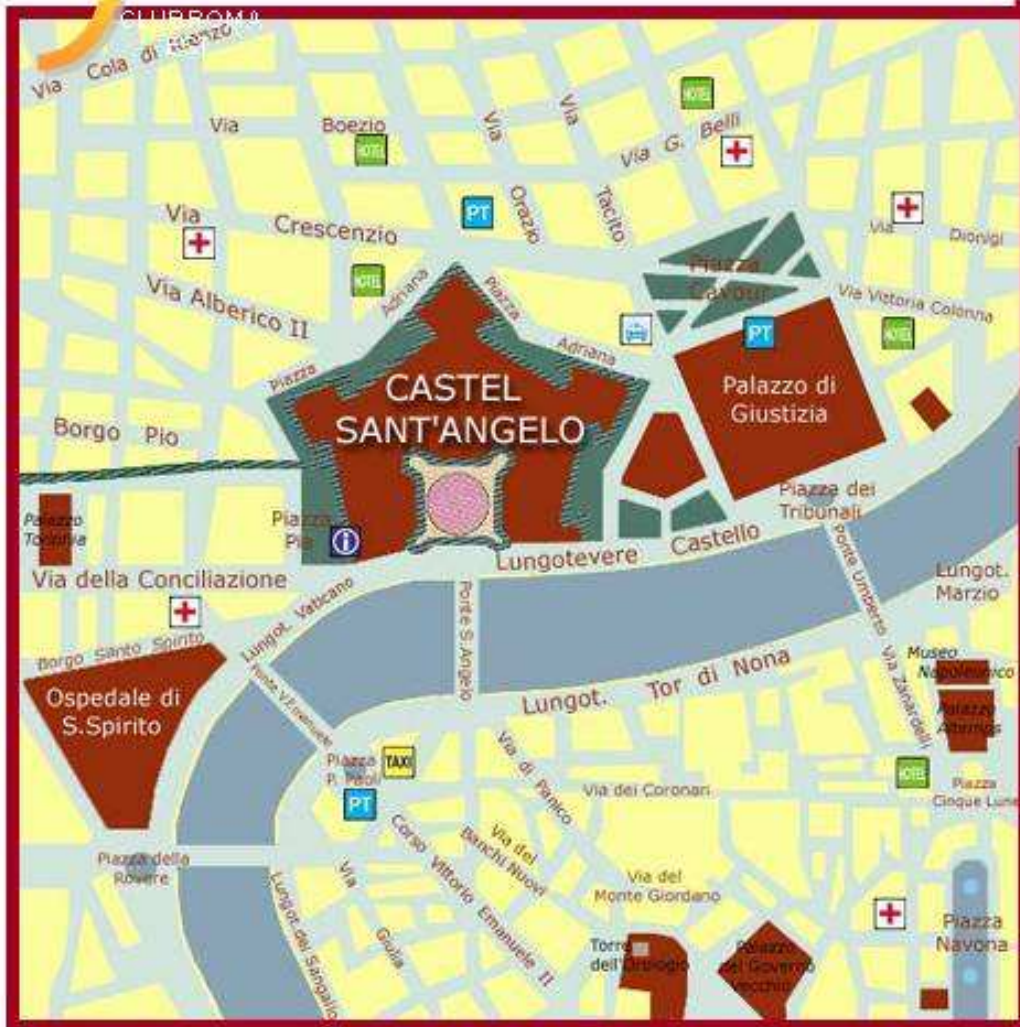

1. Sala del Tesoro
2. Biblioteca
3. Sala dell'Adrianeo
4. Sala dei Festoni
5. Cagliostra
6. Corridoio Pompeiano
7. Appartamento del Castellano

50

Organizzazione della serata

•Ricevimento degli ospiti

- Chi riceve
- Dove
- Elementi di riconoscimento
- Autorità

50

Localizzazione dei partecipanti

9 club ospiti

Principali Hotel di riferimento

Elenco e colore di riferimento		soci
Roma Est	bianco	135
Roma Ovest	rosso	145
Roma Sud	verde	98
Avezzano	giallo	40
Città di Castello	arancione	25
Fermo	blu	75
Foligno	viola	76
Frosinone	turchese	50
Pontedera	verde chiaro	50
Isola d'Elba	azzurro	52
S Benedetto del Tronto	marrone	69
Viareggio Versilia	grigio	78
	TOTALE	935