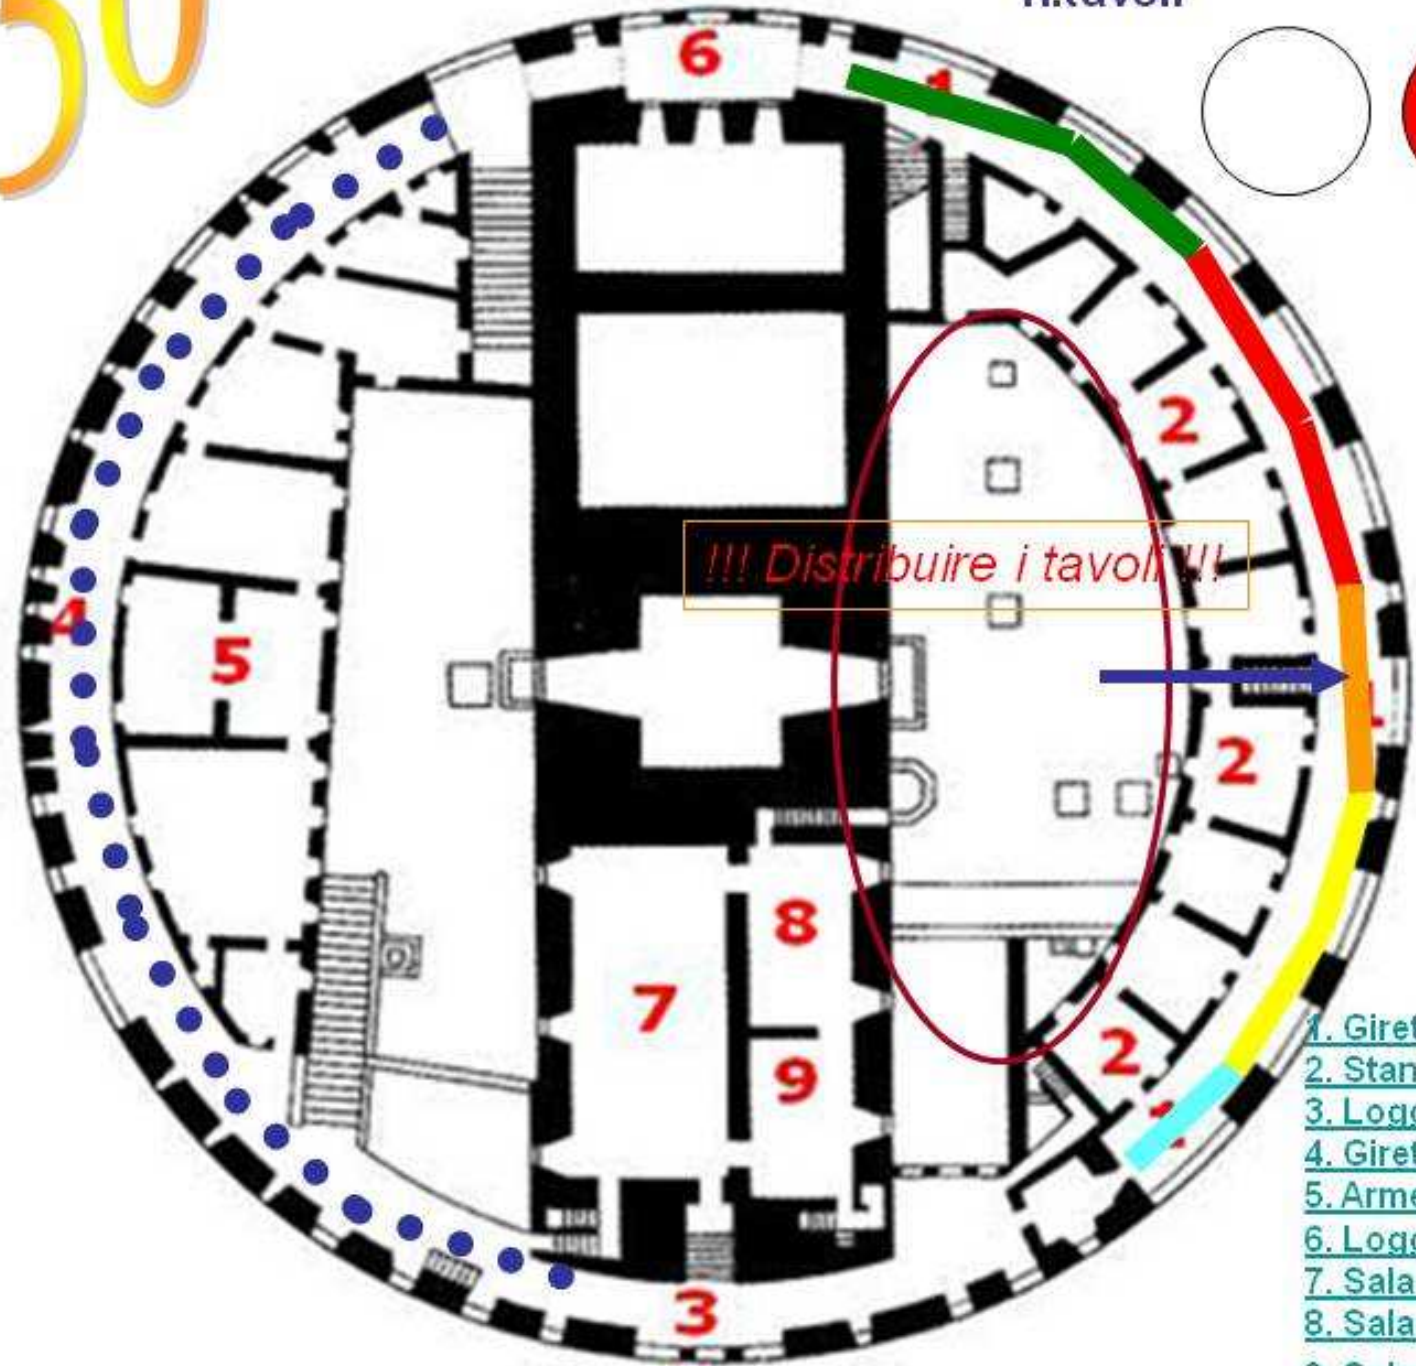

50

**h. 20.00-20,45
concerto nel cortile del
Teatro**

1. Cortile dell'Angelo
2. Sale di Clemente VIII
3. Sala della Giustizia
4. Sala di Apollo
5. Cappella dei SS. Cosma e Damiano
6. Sale di Clemente VII
7. Cortile di Alessandro VI o del Teatro
8. Cortiletto di Leone X
9. Stufetta di Clemente VII

50

Eventi

Lunedì 24 maggio 2010

Ore 20,30

CASTEL S.ANGELO

Coordinamento Giorgio di Raimondo

DISTRETTO 188 E LA SUA STORIA

alla presenza dei Governatori dei tre Distretti

Roma Est - Roma Ovest - Roma Sud

**Avezzano - Città di Castello - Fermo - Foligno - Frosinone -
Pontedera - Isola d'Elba - S Benedetto del Tronto - Viareggio Versilia**

50

Posti a sedere 170 pax giretto
n.tavoli

- 1. Giretto Coperto e galleria archeologica
- 2. Stanzette di Pio IV
- 3. Loggia di Giulio II
- 4. Giretto Scoperto di Alessandro VII
- 5. Armeria storica
- 6. Loggia di Paolo III
- 7. Sala Paolina
- 8. Sala di Perseo
- 9. Sala di Amore e Psiche