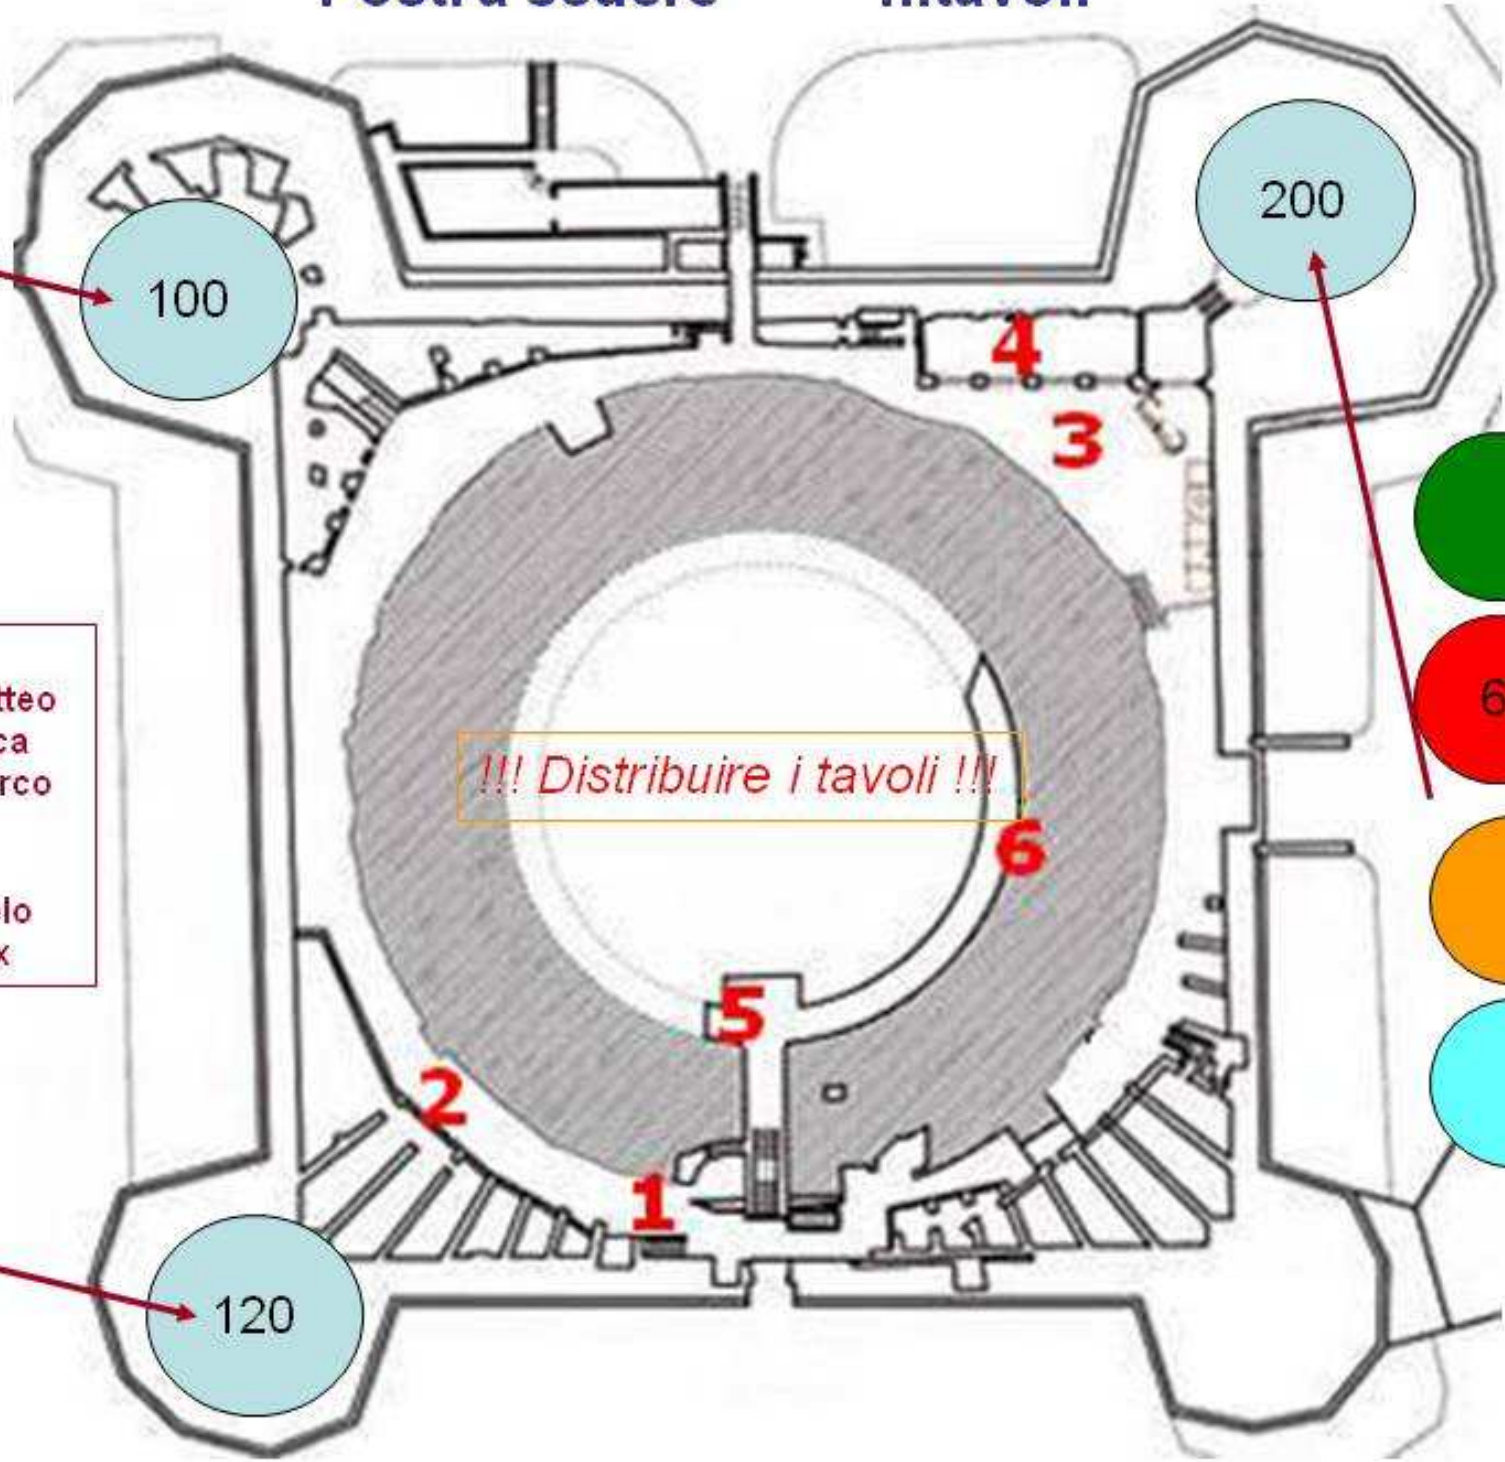

Ore 21.00 conviviale nel giretto e nei bastioni

Promemoria
200 pax bastione san Matteo
120 pax bastione san Luca
100 pax bastione San Marco
170 pax giretto
110 biblioteca
100 pax cortile dell' Angelo
100 pax cortile di Leone X

- 1. Giretto Coperto e galleria archeologica
- 2. Stanzette di Pio IV
- 3. Loggia di Giulio II
- 4. Giretto Scoperto di Alessandro VII
- 5. Armeria storica
- 6. Loggia di Paolo III
- 7. Sala Paolina
- 8. Sala di Perseo
- 9. Sala di Amore e Psiche

Posti a sedere

n.tavoli

50

Promemoria

- 200 pax bastione san Matteo
- 120 pax bastione san Luca
- 100 pax bastione San Marco
- 170 pax giretto
- 110 biblioteca
- 100 pax cortile dell' Angelo
- 100 pax cortile di Leone x

1. Sala del Tesoro
2. Biblioteca
3. Sala dell'Adrianeo
4. Sala dei Festoni
5. Cagliostra
6. Corridoio Pompeiano
7. Appartamento del Castellano

50

Organizzazione della serata

•Ricevimento degli ospiti

- Chi riceve
- Dove
- Elementi di riconoscimento
- Autorità