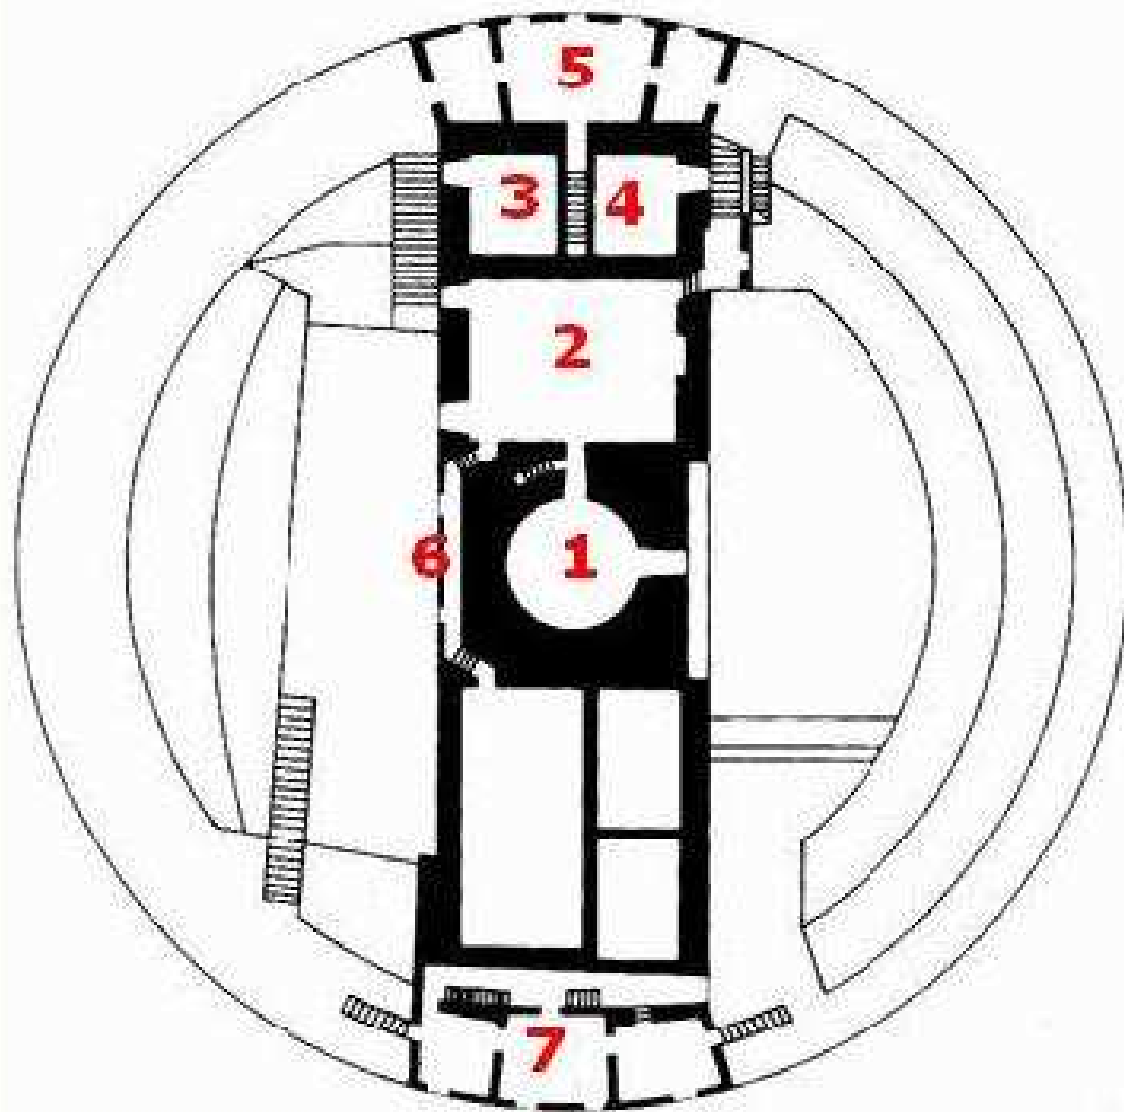

1. Sala del Tesoro
2. Biblioteca
3. Sala dell'Adrianeo
4. Sala dei Festoni
5. Cagliostra
6. Corridoio Pompeiano
7. Appartamento del Castellano